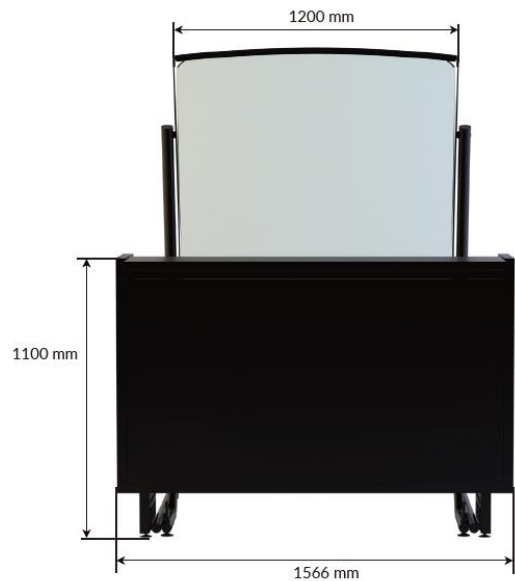

DeepFrame™ One

REALFICTION™

ディープ フレーム ワン

特 長

全く新しい複合現実(MR)を具現化するオプティカルレンズを備えたディープフレームに、スタンド・スピーカー・OLEDモニター・OLED設置台・メディアプレーヤーが含まれた、オールインワンのシステムです。専用輸送ケースもセットに含まれ、約1時間で組立可能。各地での周遊展示などにも最適です。

仕 様

電 源	100-264V / 50-60Hz
本 体 素 材	粉体塗装アルミニウムフレーム
レンズ部素材	高精度ガラスオプティカルレンズ
解 像 度	3840 x 2160 px - 60p または、4096 x 2160 px - 60p
音 声 出 力	筐体内蔵サウンドバー(10W) x 2
フォーマット	H.265(HEVC) file
入 力	1 x HDMI 1 x micro SD カード(推奨:4-8GB)

寸 法

本 体 サ イ ズ	W1566 x H1930 x D1300 mm
本 体 重 量	130kg
レ ン ズ 部 サ イ ズ	1200 x 1200 mm
レ ン ズ 視 野 角	60°
ケ ー ス サ イ ズ	本体用 W810 x H2030 x D1590 mm キット用 W810 x H1680 x D1330 mm
ケ ー ス 収 納 時 重 量	本体用 200kg キット用 150kg

内 容

- ディープフレーム本体 (レンズ+フレーム)
- ディープフレームキット
 - ・4K OLEDモニター
 - ・メディアプレーヤー
 - ・OLEDモニター設置用マウントフレーム
- ディープフレームレンズ専用布 1枚
- ユーザーマニュアル 英語版
- ディープフレーム本体専用輸送ケース
- ディープフレームキット専用輸送ケース