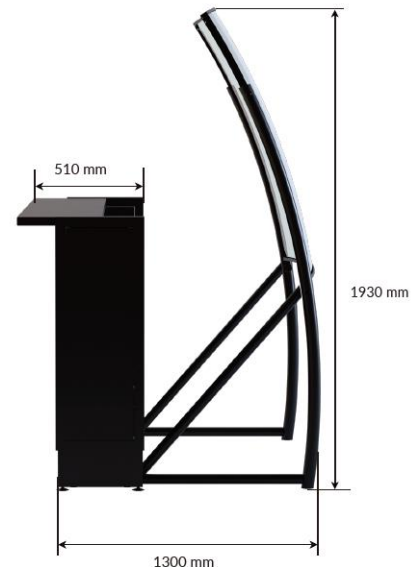

DeepFrame™ One

REALFICTION™

ディープ フレーム ワン

特 長

全く新しい複合現実(MR)を具現化するオプティカルレンズを備えたディープフレームに、スタンド・スピーカー・OLEDモニター・OLED設置台・メディアプレーヤーが含まれた、オールインワンのシステムです。専用輸送ケースもセットに含まれ、約1時間で組立可能。各地での周遊展示などにも最適です。

仕 様

電 源	100-264V / 50-60Hz
本 体 素 材	粉体塗装アルミニウムフレーム
レンズ部素材	高精度ガラスオプティカルレンズ
解 像 度	3840 x 2160 px - 60p または、4096 x 2160 px - 60p
音 声 出 力	筐体内蔵サウンドバー(10W) x 2
フォーマット	H.265(HEVC) file
入 力	1 x HDMI 1 x micro SD カード(推奨:4-8GB)

寸 法

本 体 サ イ ズ	W1566 x H1930 x D1300 mm
本 体 重 量	130kg
レ ン ズ 部 サ イ ズ	1200 x 1200 mm
レ ン ズ 視 野 角	60°
ケ ー ス サ イ ズ	本体用 W810 x H2030 x D1590 mm キット用 W810 x H1680 x D1330 mm
ケ ー ス 収 納 時 重 量	本体用 200kg キット用 150kg

内 容

- ディープフレーム本体 (レンズ+フレーム)
- ディープフレームキット
 - ・4K OLEDモニター
 - ・メディアプレーヤー
 - ・OLEDモニター設置用マウントフレーム
- ディープフレームレンズ専用布 1枚
- ユーザーマニュアル 英語版
- ディープフレーム本体専用輸送ケース
- ディープフレームキット専用輸送ケース