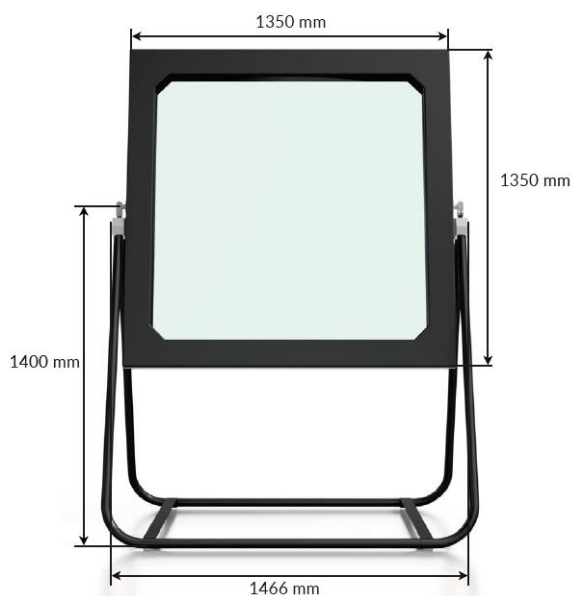

## ディープ フレーム

### 仕 様

フレーム部	粉体塗アルミニウムフレーム
レンズ部	高精度グラスオプティカルレンズ
備 考	映像投影装置が別途必要

### 寸 法

本体サイズ	W1466×H2015×D920 mm *別売スタンド含む
本体重量	70kg
レンズ+フレーム	W1300×H1300 mm (T: 100 mm)
レンズ視野角	60°
ケースサイズ	W760×H1580×D1610 mm
ケース収納時重量	150kg (本体:70kg+ケース80kg)