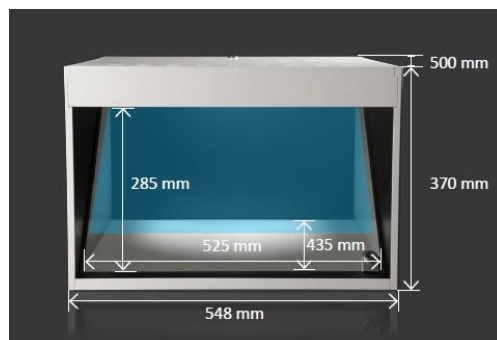

※本仕様書の内容は事前の予告なく変更になる場合があります。

© and designed by REALFICTION