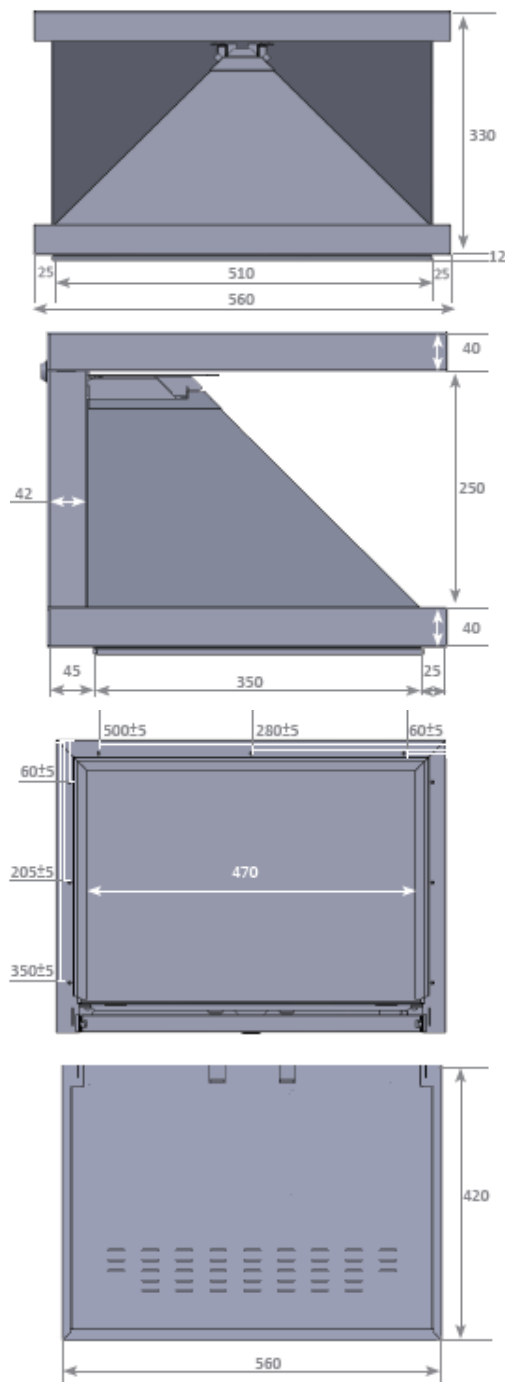

dreamoc™ HD3

REALFICTION™

ドリモック エイチディー スリー

FEATURE

実際の展示製品と3D映像コンテンツのコンビネーションで、消費者の注目を効果的に獲得できる立体的な視覚効果による印象的な3面ディスプレイです。
従来のHD2よりも、映像がより鮮明に映るようになりました。また、照明やBGMの調整が後ろのバックパネルにて操作可能になりました。

仕様

消費電力	50W(最大)<1W(休止)<5W(待機)
電源	90-264V / 50-60Hz
照明	0-8W(調整可)/動画による自動調整
スクリーンサイズ	23インチ、16:9
解像度	フルHD 1920 x 1080p
音声出力	2 × 10W
コンテンツ形式	WMV,MP4,AVI,MPEG1/2/4, H.264,VC-1
入力	1 × HDMI,1 × SDスロット
SDカード	4(最小)-32G(最大)
ネットワーク	RJ45

サイズ

■本体サイズ

W × H × D(mm) 560 × 342 × 420

重量 18kg

■梱包サイズ

W × H × D(mm) 680 × 440 × 540

重量 22kg

内容

ドリモック エイチディー スリー
SDカード(デモ動画) 1枚
電源コード
電源アダプタ(LITEON/アダプタ65W/19V/
PA1650-64/電源DCジャック19V)
鍵 2個
オプティックロック(スペアネジ付)
オプティック
プラスチック袋、ゴム手袋
オプティック専用布 1枚
クイックマニュアル 英語版・日本語版

※本仕様書の内容は事前の予告なく変更になる場合があります。

© and designed by REALFICTION