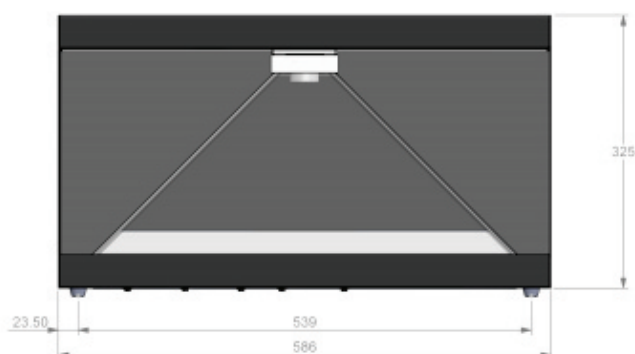

dreamoc™ HD 2

ドリモック エイチディー ツー

FEATURE

実際の展示製品と映像コンテンツのコンビネーションで、消費者の注目を効果的に獲得できる立体的な視覚効果による印象的な3面ディスプレイです。

仕様

ボディ材質	アルミニウム
消費電力	65W
電源	100-240V / 50-60Hz
照明	LED 15W
スクリーンサイズ	24インチ、16:9
解像度	1920 × 1080
音声出力	ステレオミニジャック
コンテンツ形式	MPEG2、WMV9

サイズ

■ 本体サイズ	
W×H×D(mm)	586×325×406
重量	18kg
■ 梱包サイズ	
W×H×D(mm)	690×550×440
重量	22kg

内容

ドリモック エイチディー ツー
 CFフラッシュカード 1枚
 床面プレート(白) 1枚
 電源コード
 鍵 2個
 オプティック専用布 1枚
 綿手袋 1セット
 マニュアル 英語版・日本語版

※本仕様書の内容は事前の予告なく変更になる場合があります。