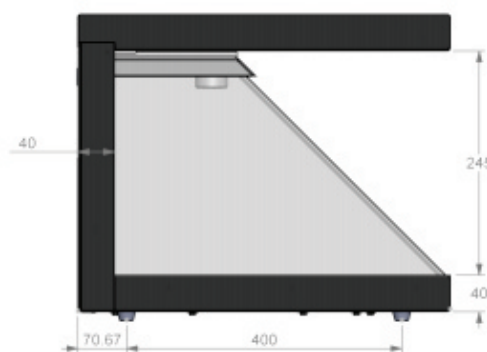

dreamoc™ HD 2

ドリモック エイチディー ツー

FEATURE

実際の展示製品と映像コンテンツのコンビネーションで、消費者の注目を効果的に獲得できる立体的な視覚効果による印象的な3面ディスプレイです。

仕様

ボディ材質	アルミニウム
消費電力	65W
電源	100-240V / 50-60Hz
照明	LED 15W
スクリーンサイズ	24インチ、16:9
解像度	1920 × 1080
音声出力	ステレオミニジャック
コンテンツ形式	MPEG2、WMV9

サイズ

■ 本体サイズ	
W×H×D(mm)	586×325×406
重量	18kg
■ 梱包サイズ	
W×H×D(mm)	690×550×440
重量	22kg

内容

ドリモック エイチディー ツー
 CFフラッシュカード 1枚
 床面プレート(白) 1枚
 電源コード
 鍵 2個
 オプティック専用布 1枚
 綿手袋 1セット
 マニュアル 英語版・日本語版

※本仕様書の内容は事前の予告なく変更になる場合があります。