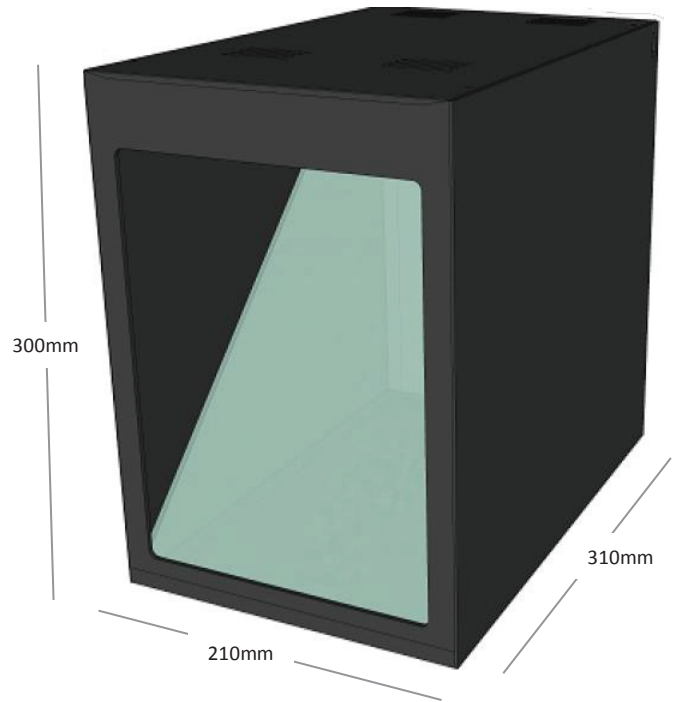

dreamoc™ POP 10H

ドリモック ピーオーピー テンエイチ

FEATURE

1面ディスプレイの画面をフル活用し、独創的な映像表現の世界をご堪能いただけます。
内部のLED照明は3つ搭載。筐体の正面扉から、展示品にアクセスが可能。

仕様

ボディー材質	0.7mm メタル
消費電力	10.9W
電源	12V 1.5A (外部電源)
スクリーンサイズ	10,1インチ
解像度	800 x 480
コンテンツ形式	WMV9、MPEG2
LED	2箇所 2.5W
インプット	USB

サイズ

- 本体サイズ
W×H×D(mm) 400×250×268mm
重量 お問い合わせ下さい。
- 梱包サイズ
W×H×D(mm) お問い合わせ下さい。
重量

内容

ドリモック POP 10H
SDカード 1枚
床面プレート(白) 1枚
電源コード
オプティック専用布 1枚
綿手袋 1セット
マニュアル 英語版・日本語版

※本仕様書の内容は事前の予告なく変更になる場合があります。

© and designed by REALFICTION

dreamoc™ POP 10V

ドリモック ピーオーピー テンブイ

FEATURE

1面ディスプレイの画面をフル活用し、独創的な映像表現の世界をご堪能いただけます。
内部のLED照明は3つ搭載。筐体の正面扉から、展示品にアクセスが可能。

仕様

材質	0.7mm メタル
消費電力	8.1W
電源	12V 1.5A (外部電源)
スクリーンサイズ	10,1インチ
解像度	800 x 480
コンテンツ形式	WMV9, MPEG2
LED	2.5W
インプット	SDカード

サイズ

- 本体サイズ
W×H×D(mm) 210×300×310mm
重量 4.3kg
- 梱包サイズ
W×H×D(mm) お問い合わせ下さい。
重量

内容

- ドリモック POP 10V
- SDカード 1枚
- 床面プレート(白) 1枚
- 電源コード
- オプティック専用布 1枚
- 綿手袋 1セット
- マニュアル 英語版・日本語版

※本仕様書の内容は事前の予告なく変更になる場合があります。

© and designed by REALFICTION