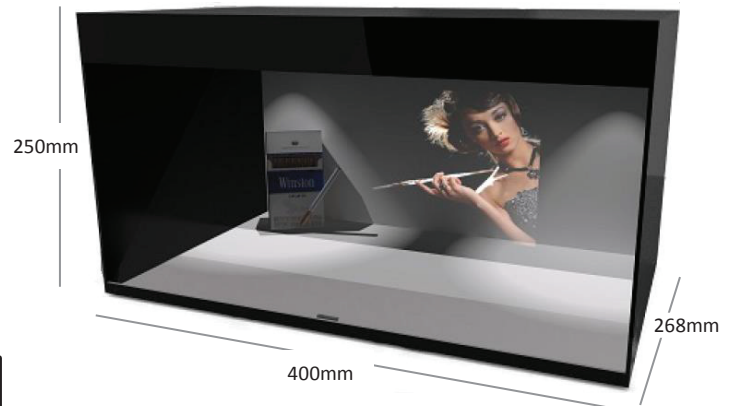

dreamoc™ POP 10H

ドリモック ピーオーピー テンエイチ

FEATURE

1面ディスプレイの画面をフル活用し、独創的な映像表現の世界をご堪能いただけます。
内部のLED照明は3つ搭載。筐体の正面扉から、展示品にアクセスが可能。

仕様

ボディー材質	0.7mm メタル
消費電力	10.9W
電源	12V 1.5A (外部電源)
スクリーンサイズ	10,1インチ
解像度	800 x 480
コンテンツ形式	WMV9、MPEG2
LED	2箇所 2.5W
インプット	USB

サイズ

- 本体サイズ
W×H×D(mm) 400×250×268mm
重量 お問い合わせ下さい。
- 梱包サイズ
W×H×D(mm) お問い合わせ下さい。
重量

内容

ドリモック POP 10H
SDカード 1枚
床面プレート(白) 1枚
電源コード
オプティック専用布 1枚
綿手袋 1セット
マニュアル 英語版・日本語版

※本仕様書の内容は事前の予告なく変更になる場合があります。

© and designed by REALFICTION

dreamoc™ POP 10V

ドリモック ピーオーピー テンブイ

FEATURE

1面ディスプレイの画面をフル活用し、独創的な映像表現の世界をご堪能いただけます。
内部のLED照明は3つ搭載。筐体の正面扉から、展示品にアクセスが可能。

仕様

材質	0.7mm メタル
消費電力	8.1W
電源	12V 1.5A (外部電源)
スクリーンサイズ	10,1インチ
解像度	800 x 480
コンテンツ形式	WMV9, MPEG2
LED	2.5W
インプット	SDカード

サイズ

- 本体サイズ
W×H×D(mm) 210×300×310mm
重量 4.3kg
- 梱包サイズ
W×H×D(mm) お問い合わせ下さい。
重量

内容

- ドリモック POP 10V
- SDカード 1枚
- 床面プレート(白) 1枚
- 電源コード
- オプティック専用布 1枚
- 綿手袋 1セット
- マニュアル 英語版・日本語版

※本仕様書の内容は事前の予告なく変更になる場合があります。

© and designed by REALFICTION